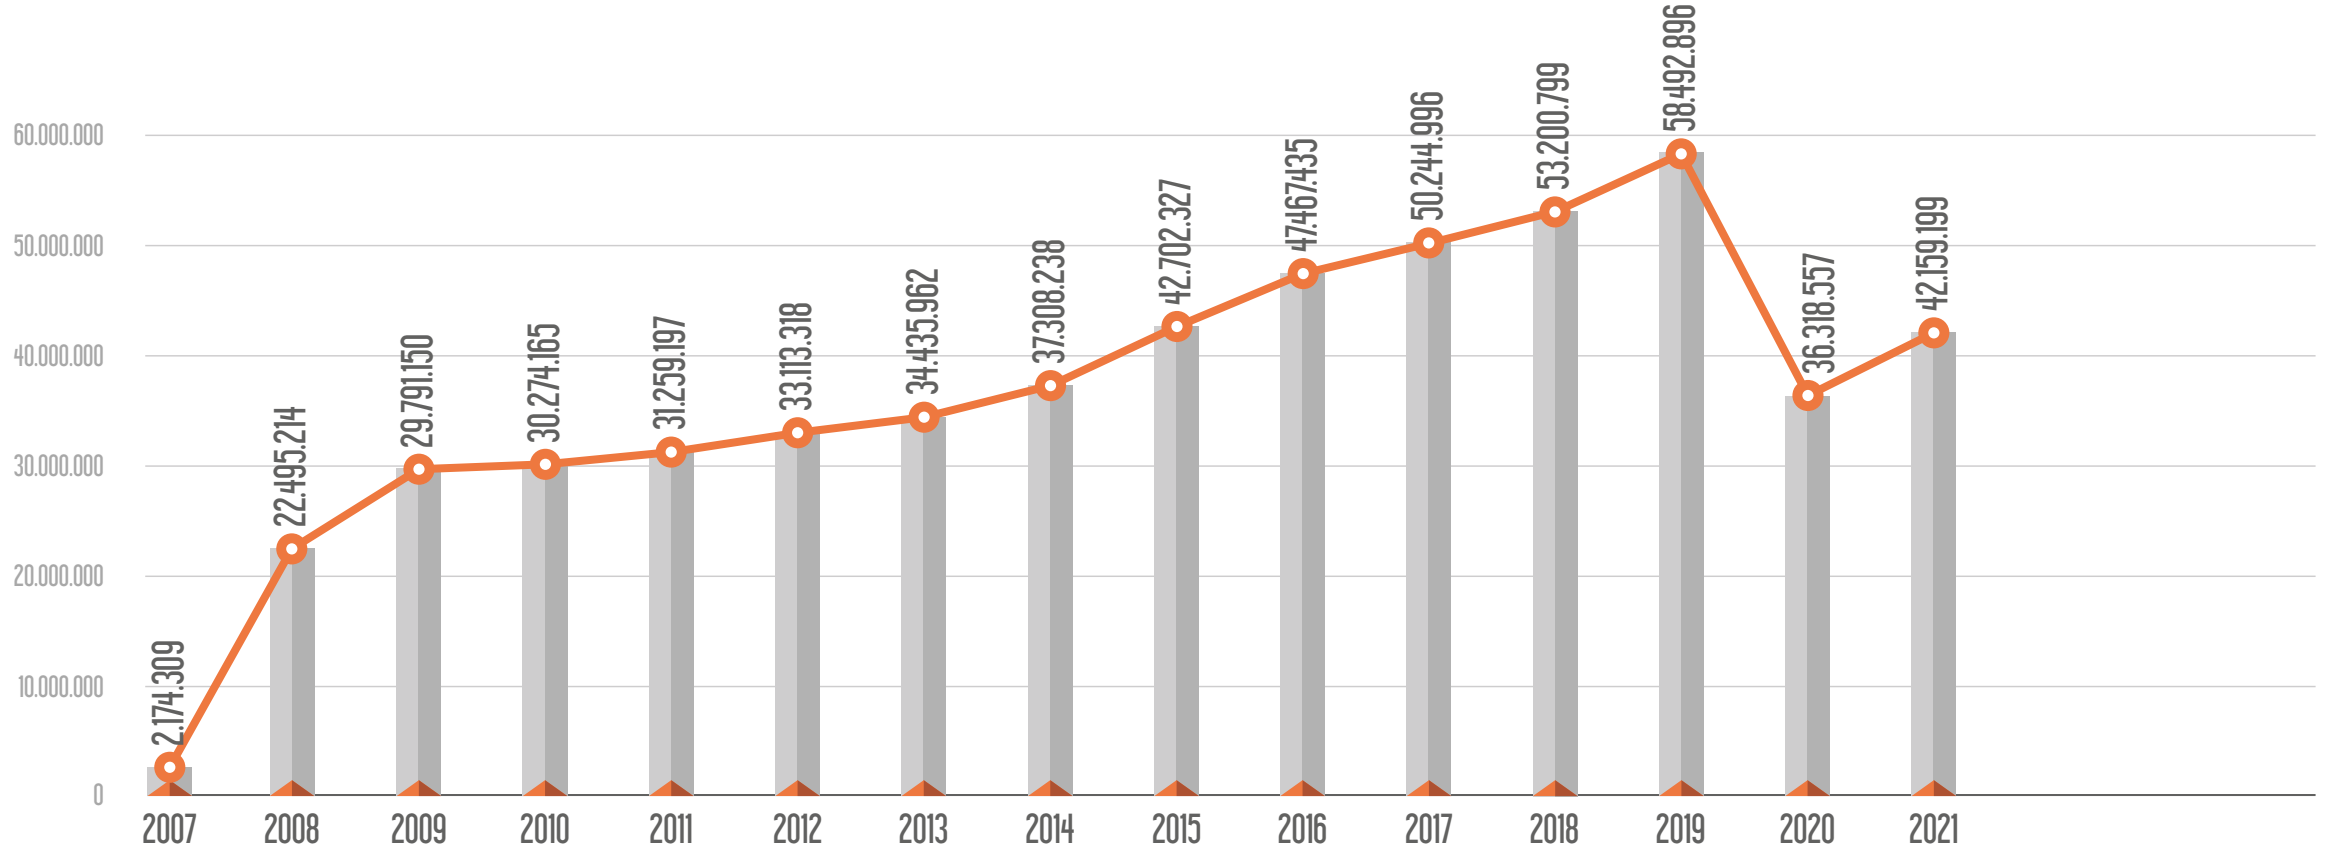

T4 Topkapı - Mescid-i Selam Tramvay Hattı