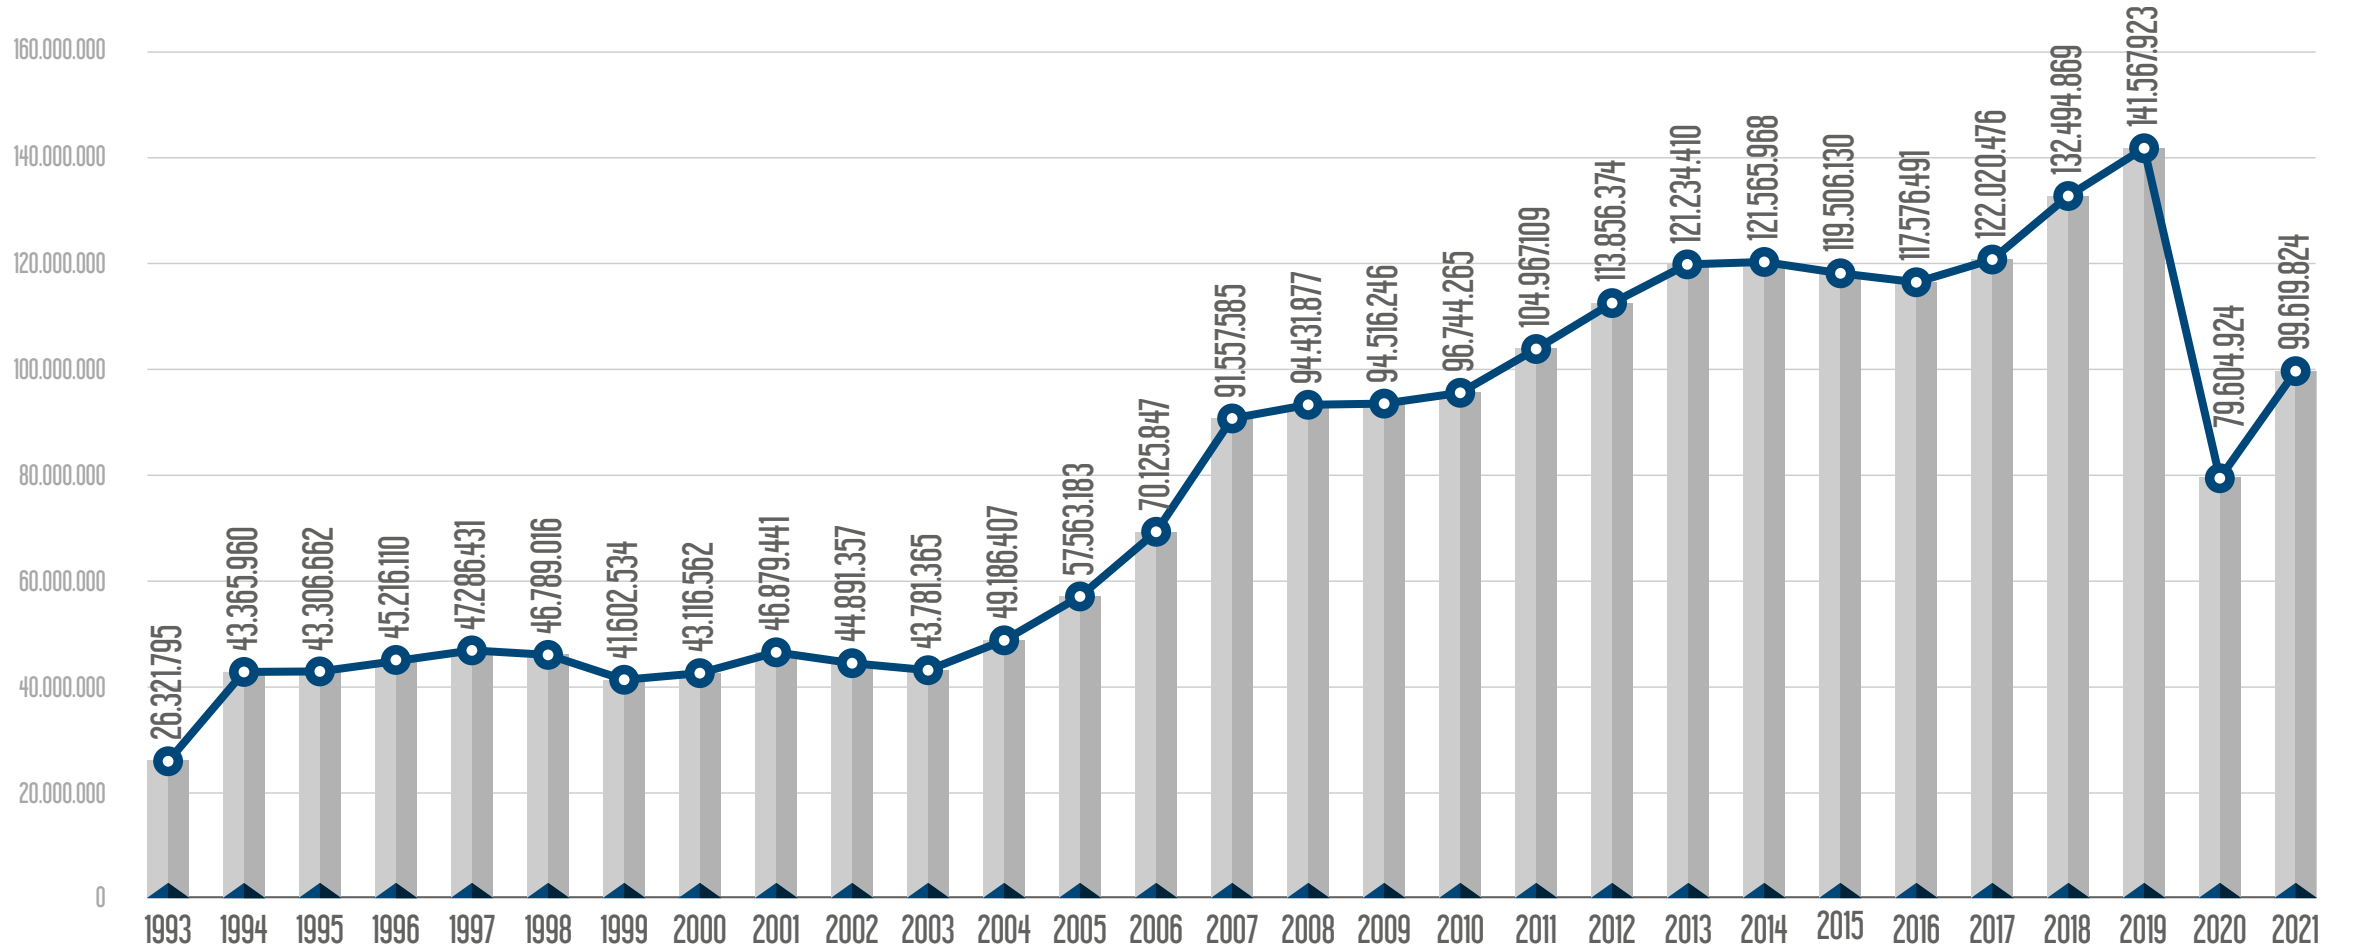

M5 Üsküdar - Çekmeköy Metro Hattı

M6 Levent - Boğaziçi Ü. /Hisarüstü Metro Hattı

M7 Mecidiyeköy-Mahmutbey Metro Hattı

M9 Bahariye - Olimpiyat Metro Hattı

T1 Bağcılar - Kabataş Tramvay Hattı

T3 Kadıköy - Moda Tramvay Hattı