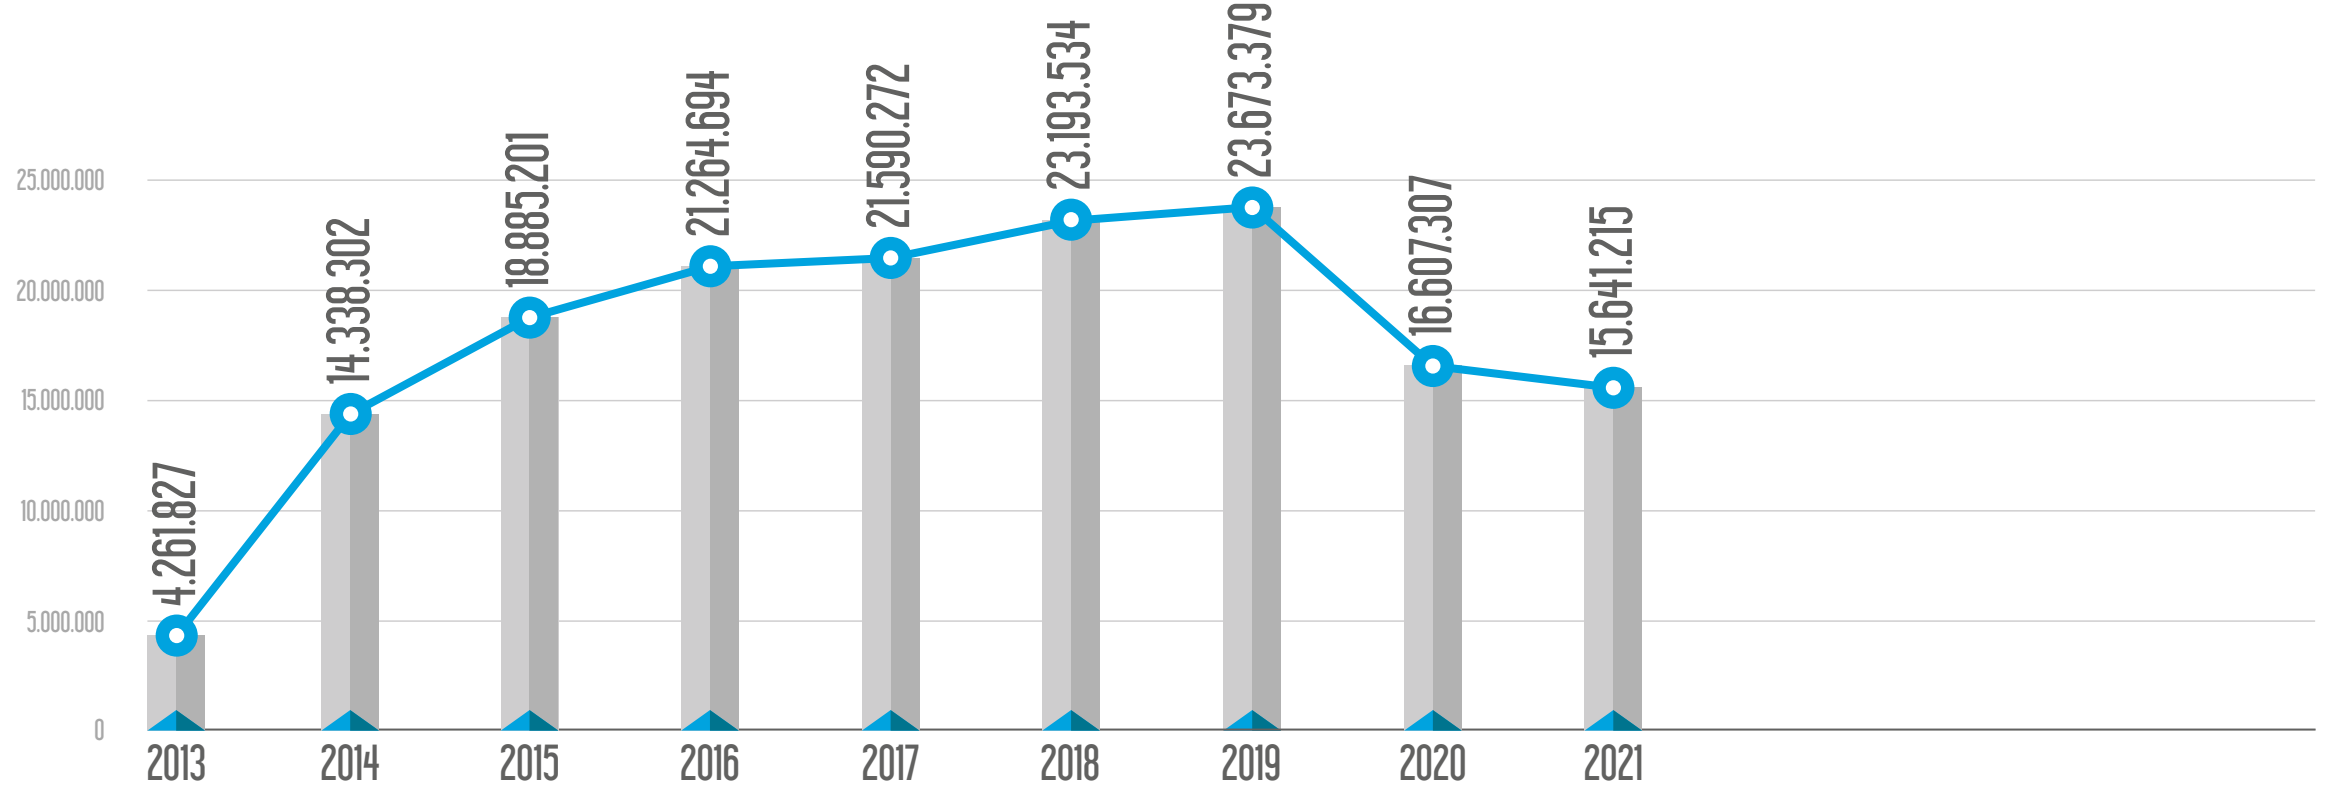

HATLARIN YILLARA GÖRE YOLCU SAYILARI

M1 Yenikapı - Atatürk Havalimanı - Kirazlı Metro Hattı

M2 Yenikapı - Haciosman Metro Hattı

M3 Kirazlı-Başakşehir/Metrokent Metro Hattı

M4 Kadıköy - Tavşantepe Metro Hattı