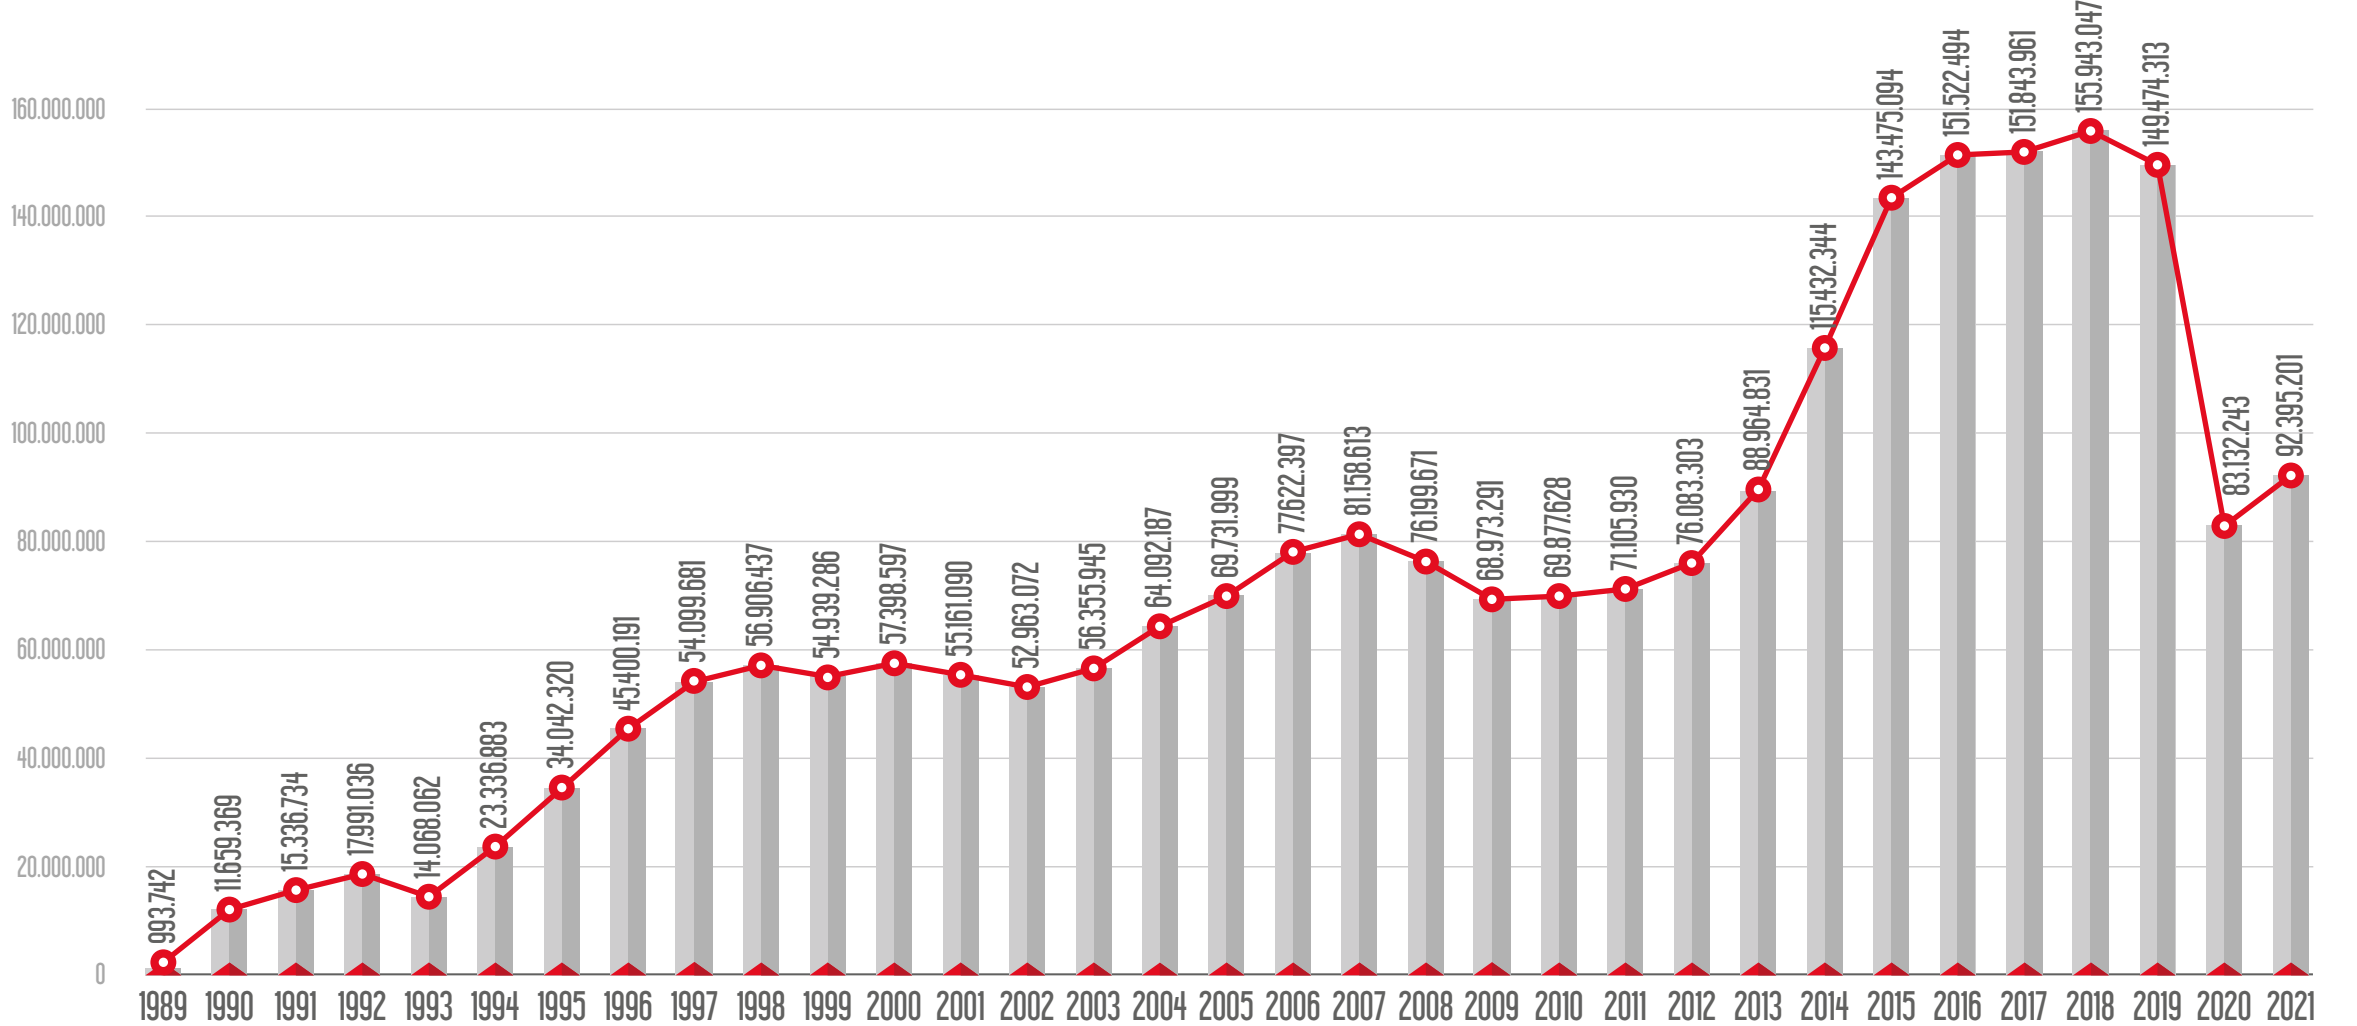

HATLARIN YILLARA GÖRE YOLCU SAYILARI

M1 Yenikapı - Atatürk Havalimanı - Kirazlı Metro Hattı

M2 Yenikapı - Haciosman Metro Hattı

M3 Kirazlı-Başakşehir/Metrokent Metro Hattı

M4 Kadıköy - Tavşantepe Metro Hattı