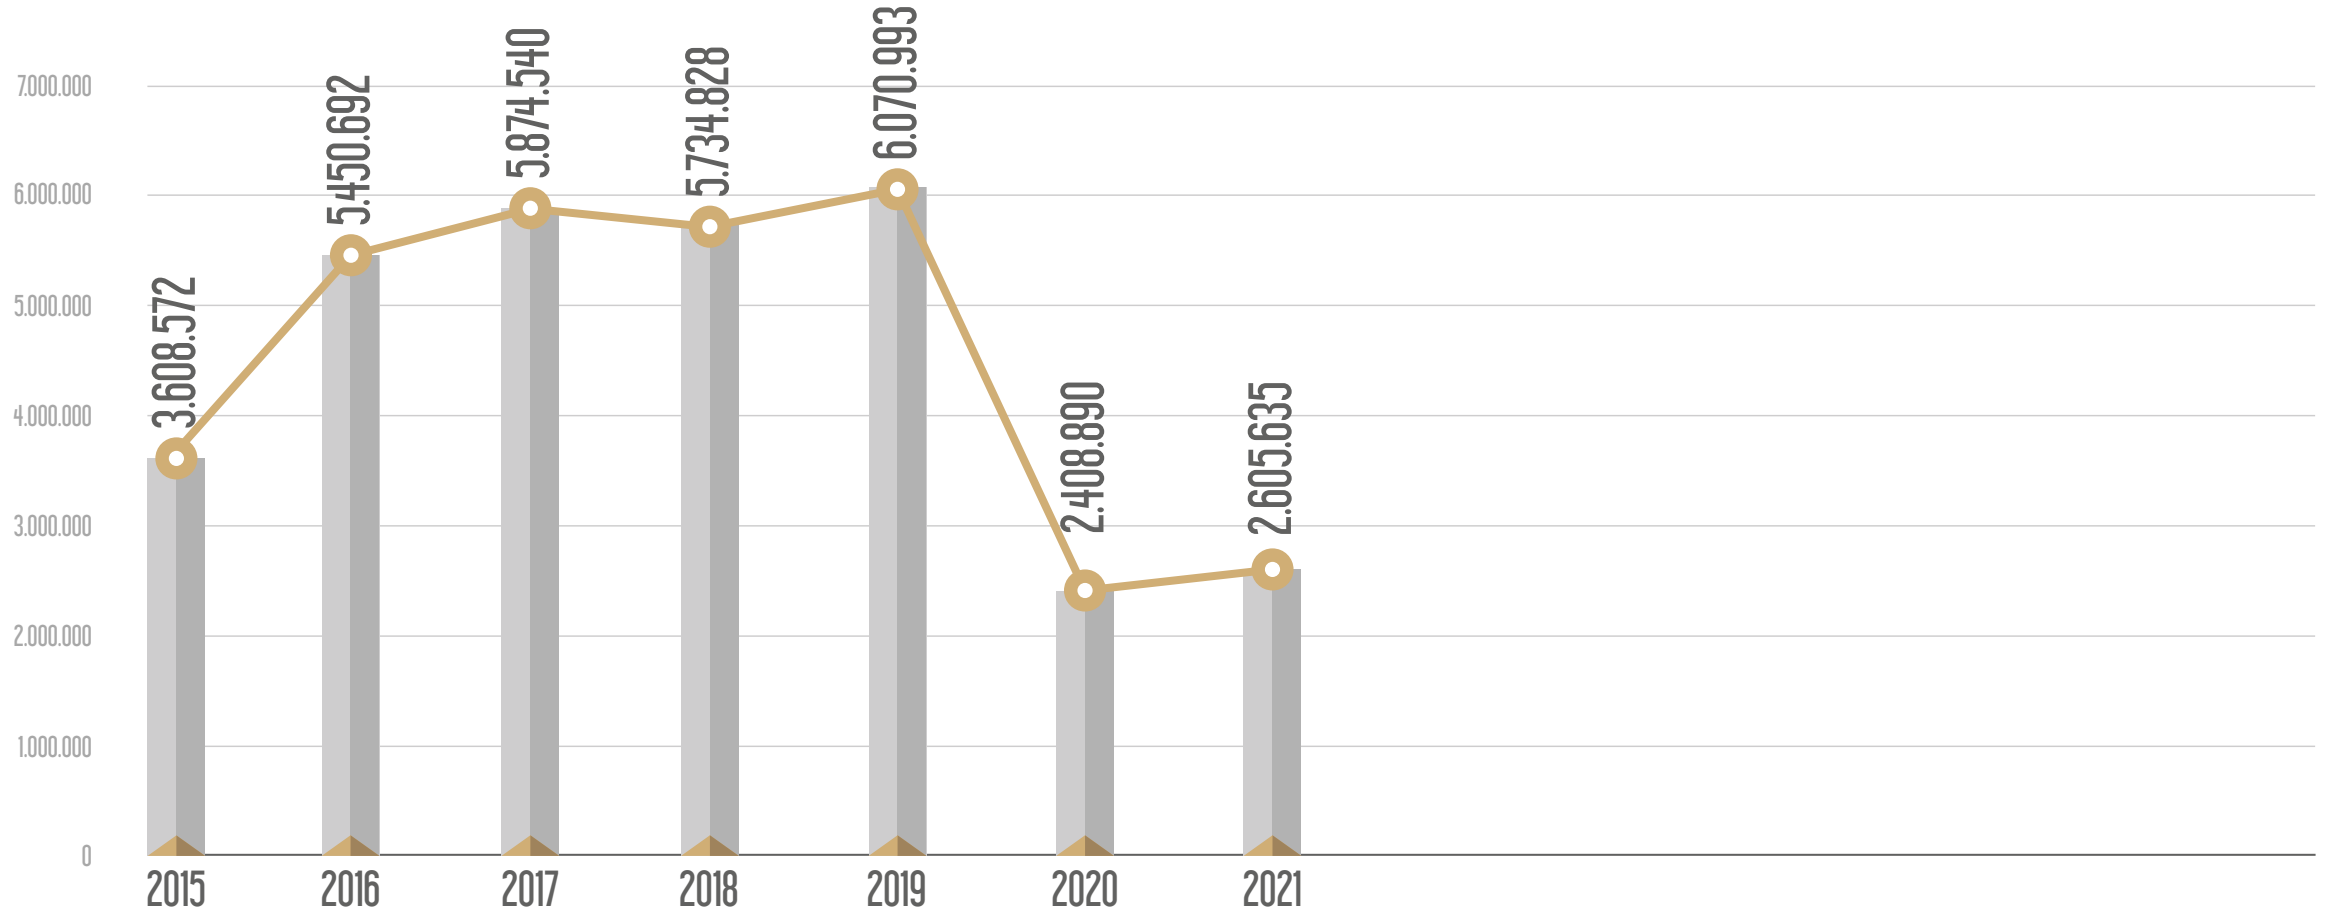

M6 Levent - Boğaziçi Ü. /Hisarüstü Metro Hattı