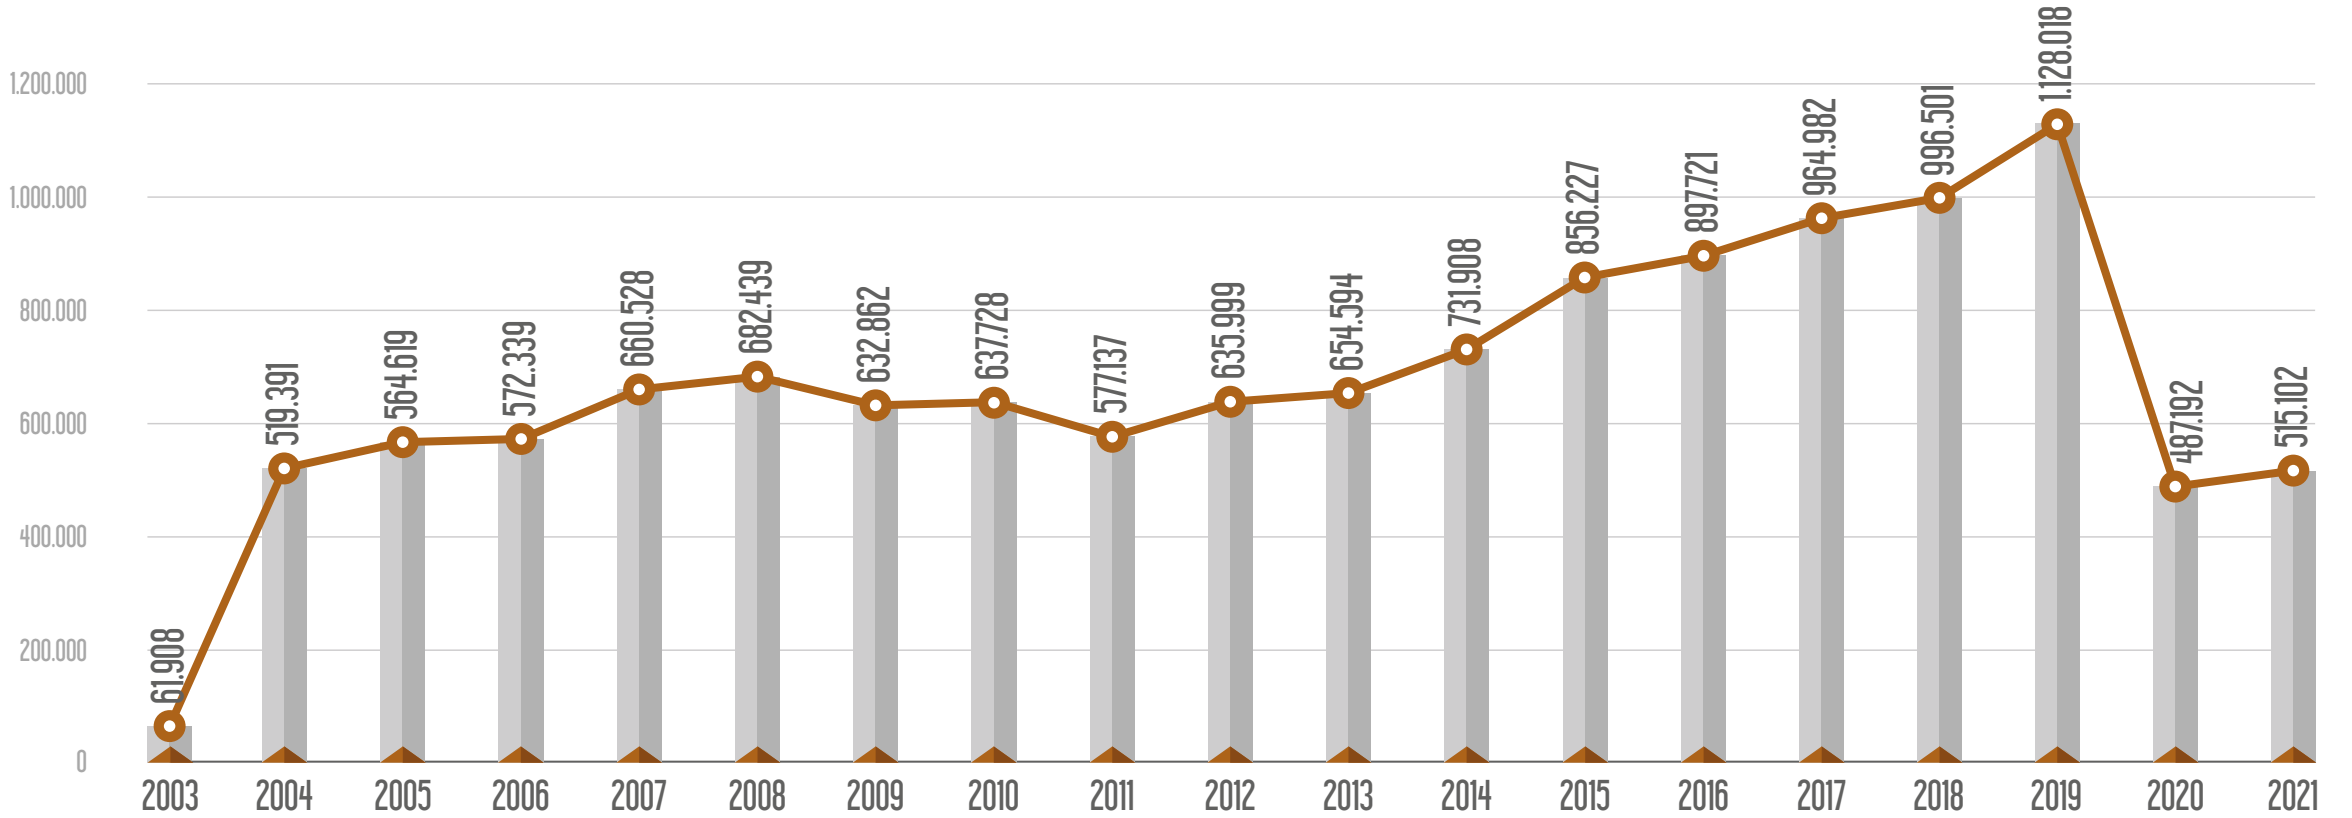

M5 Üsküdar - Çekmeköy Metro Hattı

M6 Levent - Boğaziçi Ü. /Hisarüstü Metro Hattı

M7 Mecidiyeköy-Mahmutbey Metro Hattı

M9 Bahariye - Olimpiyat Metro Hattı

T1 Bağcılar - Kabataş Tramvay Hattı

T3 Kadıköy - Moda Tramvay Hattı