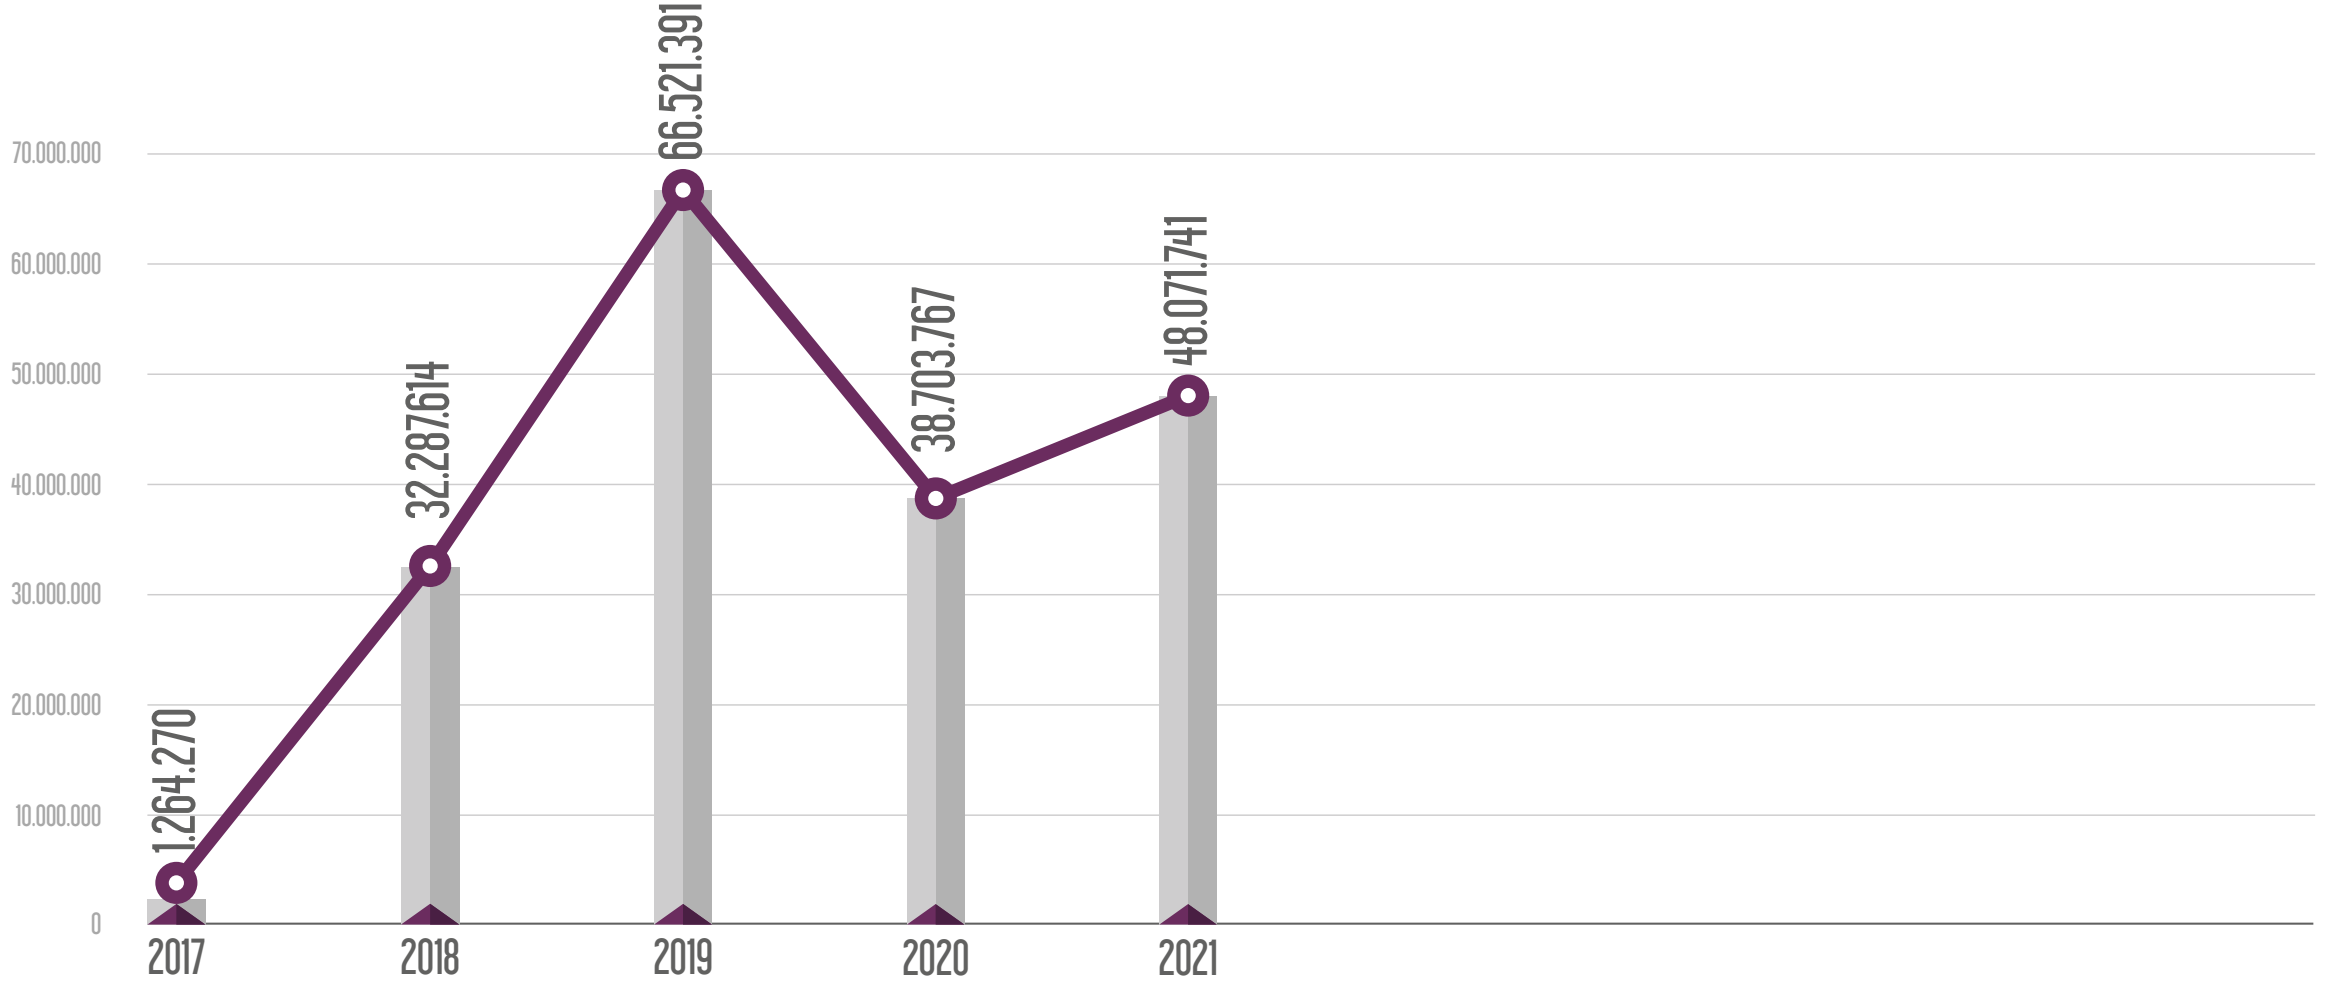

M5 Üsküdar - Çekmeköy Metro Hattı