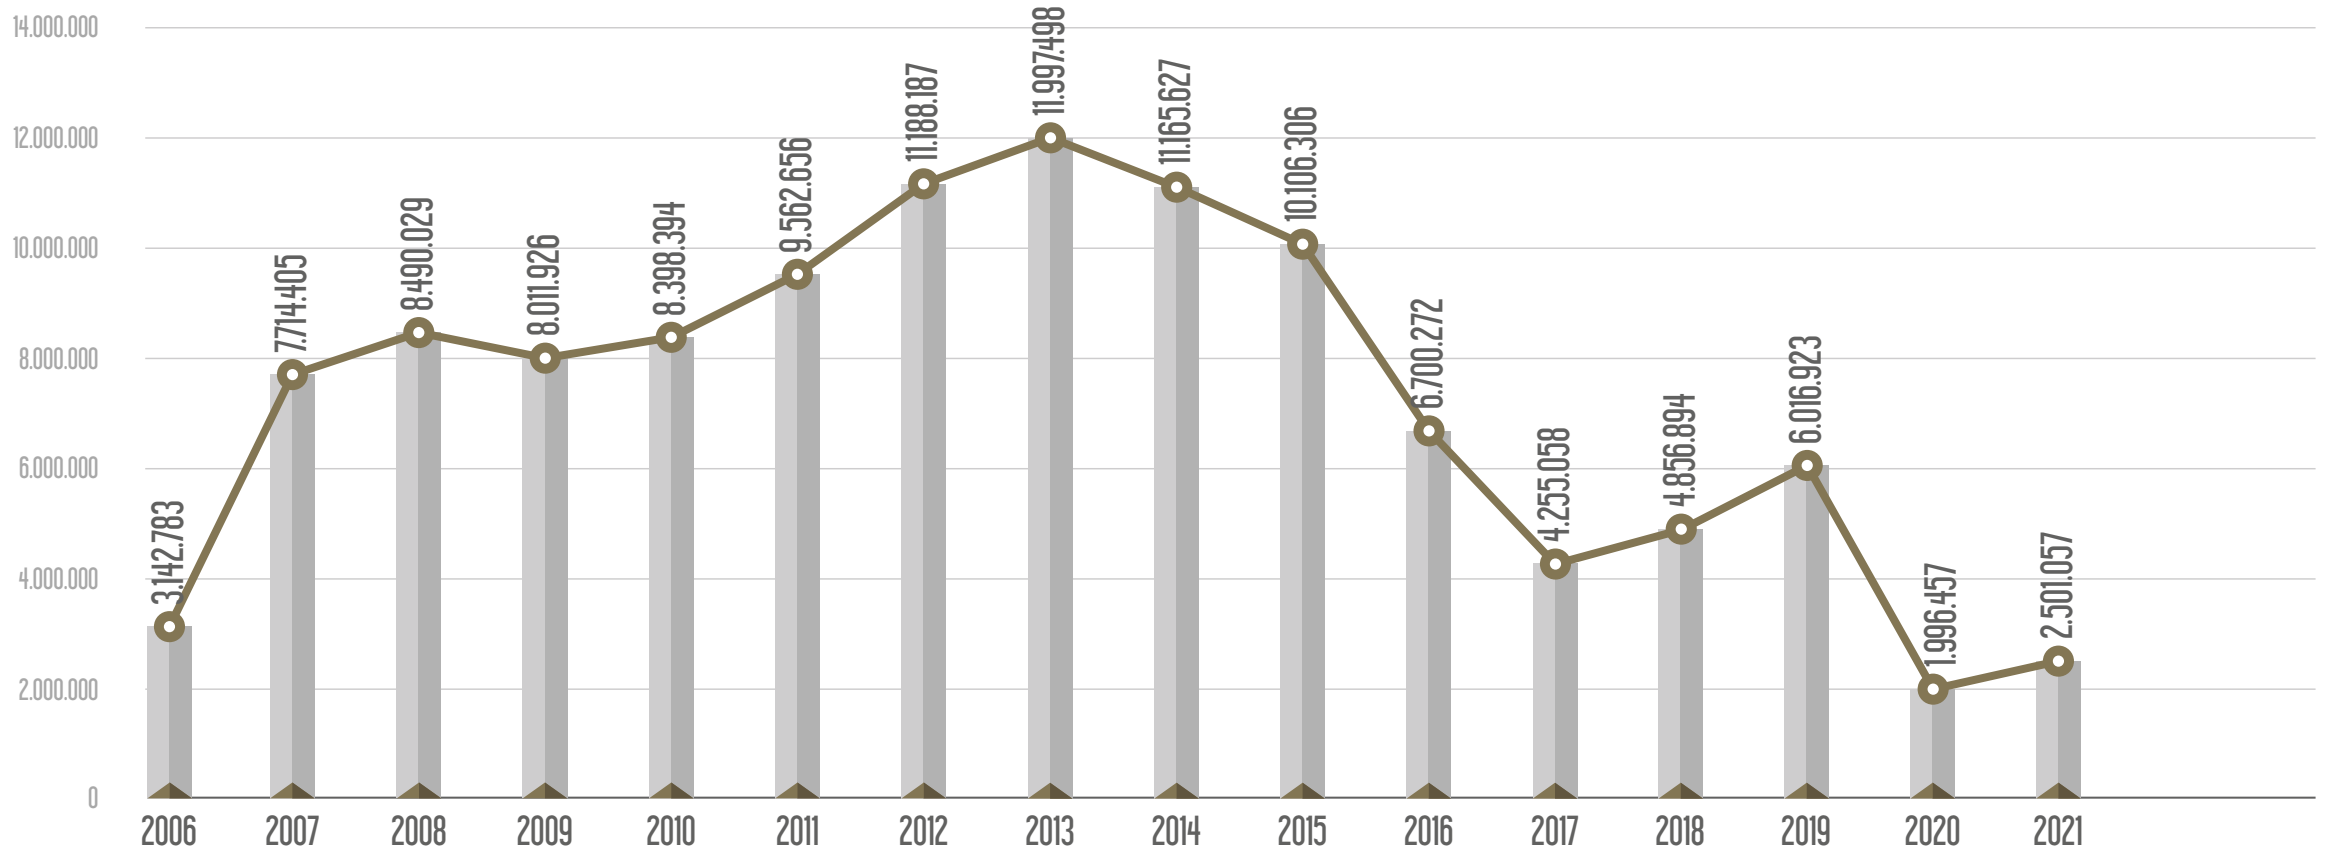

F1 Taksim - Kabataş Füniküler Hattı