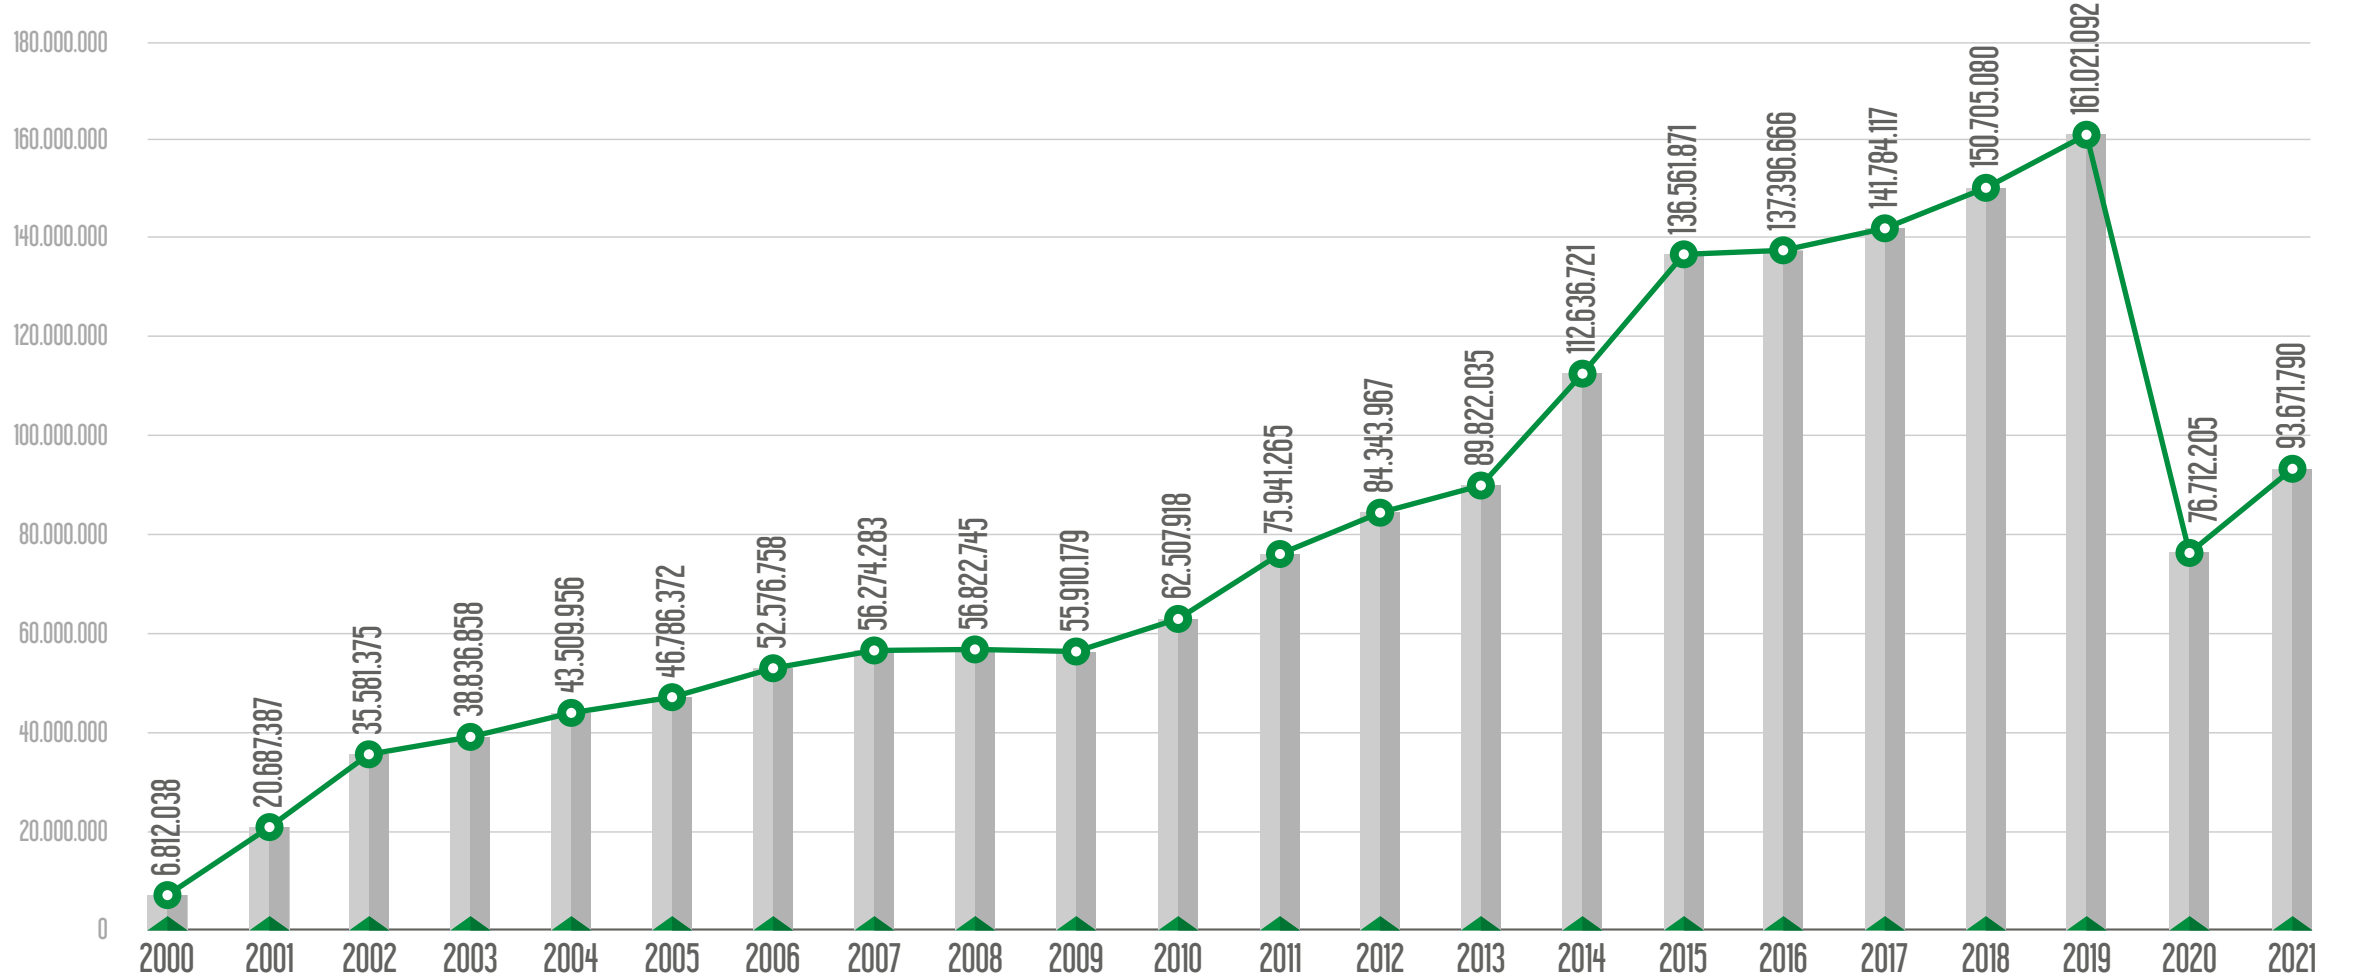

HATLARIN YILLARA GÖRE YOLCU SAYILARI

M1 Yenikapı - Atatürk Havalimanı - Kirazlı Metro Hattı

M2 Yenikapı - Haciosman Metro Hattı

M3 Kirazlı-Başakşehir/Metrokent Metro Hattı

M4 Kadıköy - Tavşantepe Metro Hattı