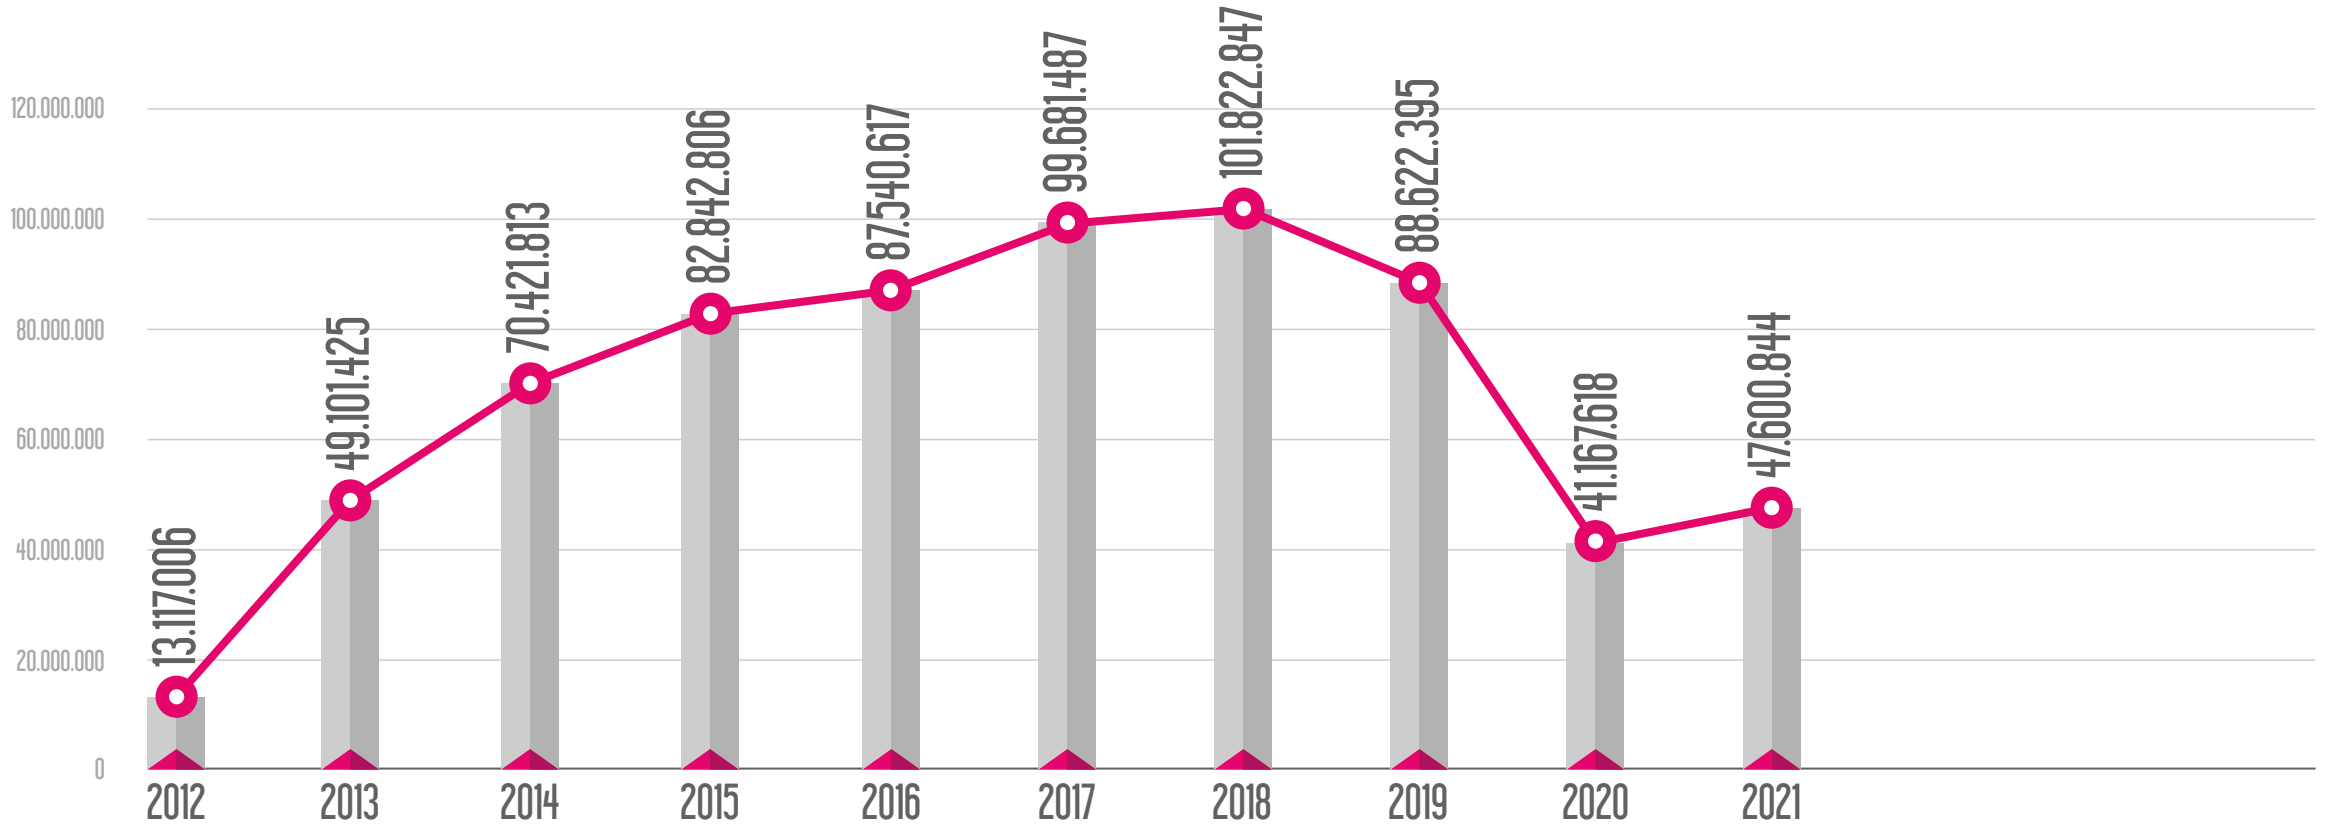

HATLARIN YILLARA GÖRE YOLCU SAYILARI

M1 Yenikapı - Atatürk Havalimanı - Kirazlı Metro Hattı

M2 Yenikapı - Haciosman Metro Hattı

M3 Kirazlı-Başakşehir/Metrokent Metro Hattı

M4 Kadıköy - Tavşantepe Metro Hattı